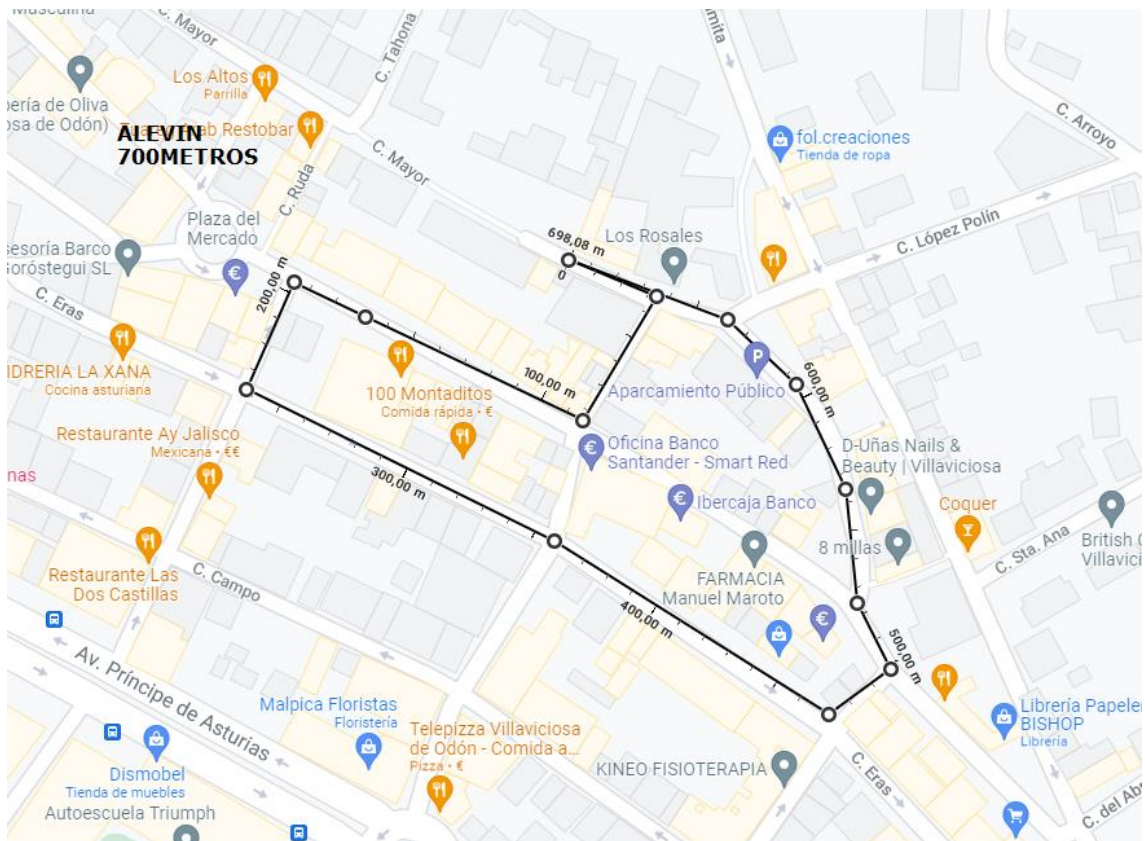

## HORARIOS Y CIRCUITOS SAN SILVESTRE INFANTIL VILLAVICIOSA DE ODON 2021

HORA	CATEGORIAS	RANGO EDAD		DISTANCIAS
17:00	Minibenjamín FEM	2014-2015-2016	A	468 metros
17:00	Minibenjamín MASC	2014-2015-2016	A	468 metros
17:15	Benjamín FEM	2012-2013	A	468 metros
17:15	Benjamín MASC	2012-2013	A	468 metros
17:25	Alevín FEM	2010-2011	B	700 metros
17:25	Alevín MASC	2010-2011	B	700 metros
17:35	Infantil-CADETE MAS-FEM	2006-2007-2008-2009	C	855 metros
17:45	FAMILIAR	TOD@S	C	855 metros
17:50	TROFEOS	ENTREGA TROFEOS INFANTILES		LUGAR: ZONA DE SALIDA PLAZA DE LA CONSTITUCION

### CIRCUITO A

## CIRCUITO B

## CIRCUITO C