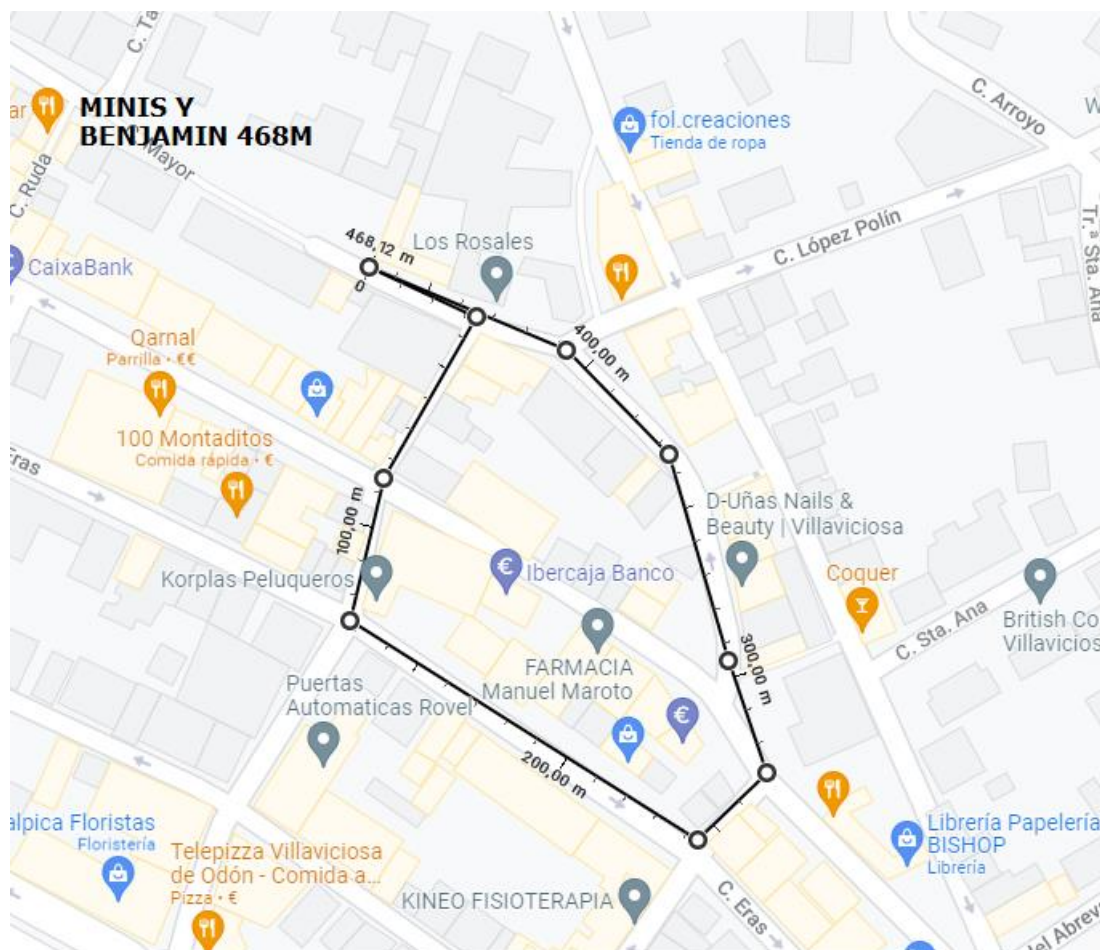

## HORARIOS Y CIRCUITOS SAN SILVESTRE INFANTIL VILLAVICIOSA DE ODON 2021

HORA	CATEGORIAS	RANGO EDAD		DISTANCIAS
17:00	Minibenjamín FEM	2014-2015-2016	A	468 metros
17:00	Minibenjamín MASC	2014-2015-2016	A	468 metros
17:15	Benjamín FEM	2012-2013	A	468 metros
17:15	Benjamín MASC	2012-2013	A	468 metros
17:25	Alevín FEM	2010-2011	B	700 metros
17:25	Alevín MASC	2010-2011	B	700 metros
17:35	Infantil-CADETE MAS-FEM	2006-2007-2008-2009	C	855 metros
17:45	FAMILIAR	TOD@S	C	855 metros
17:50	TROFEOS	ENTREGA TROFEOS INFANTILES		LUGAR: ZONA DE SALIDA PLAZA DE LA CONSTITUCION

### CIRCUITO A

## CIRCUITO B

## CIRCUITO C